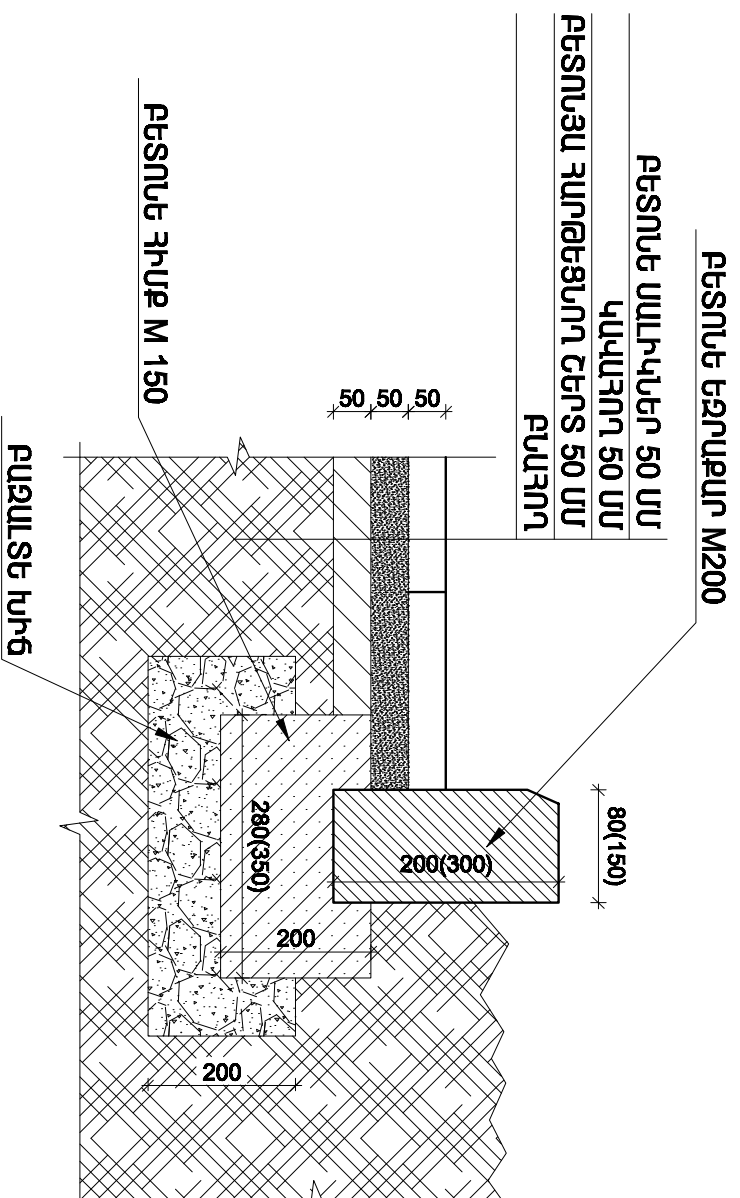

ԲԵՏՈՆԵ ԲՃՐԱԾԵՍԱՐԻ ԿՏՐԿԱԾՔ Ը 1 : 10

ՀԱՏՏԱՏՈՒ ՅՄ
 «ԱՐԿԻՏԻ ՆԱԽԱԳԻԾ» ՓԲԸ-Ի
 Ա. ԲԱՏԻԿՅԱՆ
 «___» 2014թ

ՑԱՆԿԱՊԱՏԻ ՀԱՏՈՒՅՑ Ը 1 : 10

ԾԱՏԱՏՄԱՆ ՏԱՆՈՒՄ	ԱՊՐԻԼ 2014	ՍՈՓԱՆԱԾ ԳՈՂ	ՄԱՅԱԼՏ 50 ՄՄ	ԲԵՏՈՆԵ ԲՃՐԱԾԵՍԱՐ M200	ՍՈՓԱՆԱԾ ԳՈՂ
ԾԱՏԱՏՄԱՆ ԾՆՈՒՄ	ՍՈՓԱՆԱԾ ԳՈՂ	ՄԱՅԱԼՏ 50 ՄՄ	ԲԵՏՈՆԵ ԲՃՐԱԾԵՍԱՐ M200	ՍՈՓԱՆԱԾ ԳՈՂ	ՄԱՅԱԼՏ 50 ՄՄ
ԾԱՏԱՏՄԱՆ ԾՆՈՒՄ	ՍՈՓԱՆԱԾ ԳՈՂ	ՄԱՅԱԼՏ 50 ՄՄ	ԲԵՏՈՆԵ ԲՃՐԱԾԵՍԱՐ M200	ՍՈՓԱՆԱԾ ԳՈՂ	ՄԱՅԱԼՏ 50 ՄՄ
ԾԱՏԱՏՄԱՆ ԾՆՈՒՄ	ՍՈՓԱՆԱԾ ԳՈՂ	ՄԱՅԱԼՏ 50 ՄՄ	ԲԵՏՈՆԵ ԲՃՐԱԾԵՍԱՐ M200	ՍՈՓԱՆԱԾ ԳՈՂ	ՄԱՅԱԼՏ 50 ՄՄ
ԾԱՏԱՏՄԱՆ ԾՆՈՒՄ	ՍՈՓԱՆԱԾ ԳՈՂ	ՄԱՅԱԼՏ 50 ՄՄ	ԲԵՏՈՆԵ ԲՃՐԱԾԵՍԱՐ M200	ՍՈՓԱՆԱԾ ԳՈՂ	ՄԱՅԱԼՏ 50 ՄՄ