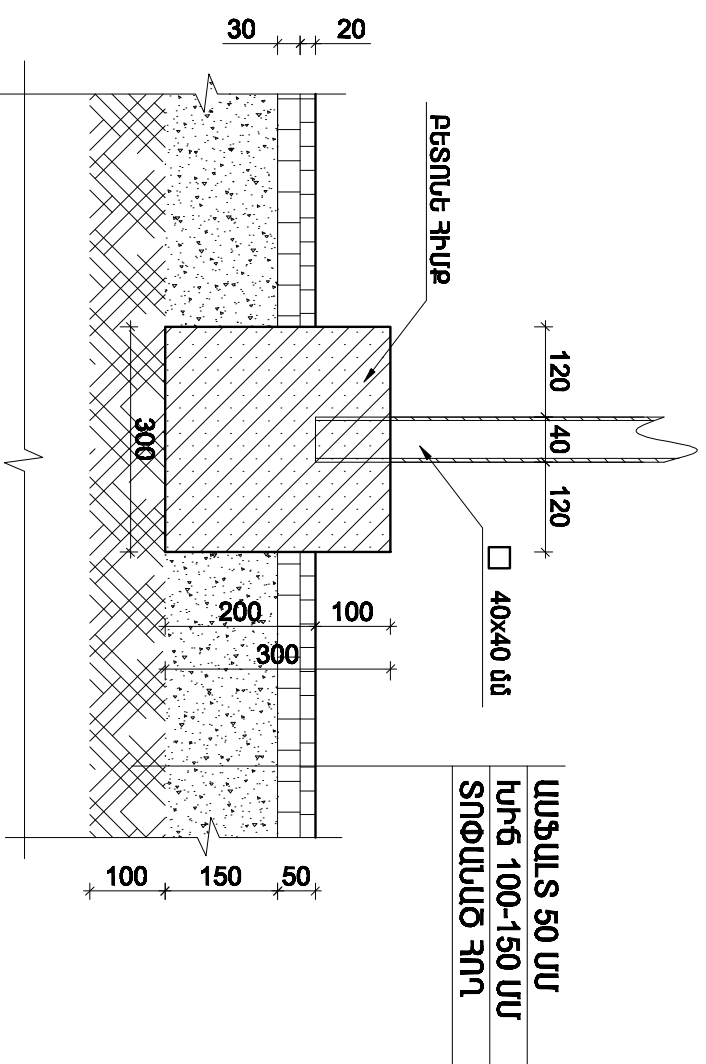

ԲԵՏՈՆԵ ԲՃՐԱԾԵՍԱՐԻ ԿՏՐԿԱԾՔ Ը 1 : 10

ՀԱՏՏԱՏՈՒ ՅՄ
 «ԱՐԿԻՏԻ ՆԱԽԱԳԻԾ» ՓԲԸ-Ի
 Ա. ԲԱՏԻԿՅԱՆ
 «___» 2014թ

ՑԱՆԿԱՊԱՏԻ ՀԱՏՈՒՅՑ Ը 1 : 10

ԾԱՏԱՏՄԱՆ ՏԱՆՈՒՄ	ԱՊՐԻԼ 2014	ՍՈՓԱՆԱԾ ԳՈՂ	ՄԱՅԱԼՏ 50 ՄՄ	ԲԵՏՈՆԵ ԲՃՐԱԾԵՍԱՐ M200	ՍՈՓԱՆԱԾ ԳՈՂ
ԾԱՏԱՏՄԱՆ ԾՆՈՒՄ	ՍՈՓԱՆԱԾ ԳՈՂ	ՄԱՅԱԼՏ 50 ՄՄ	ԲԵՏՈՆԵ ԲՃՐԱԾԵՍԱՐ M200	ՍՈՓԱՆԱԾ ԳՈՂ	ՄԱՅԱԼՏ 50 ՄՄ
ԾԱՏԱՏՄԱՆ ԾՆՈՒՄ	ՍՈՓԱՆԱԾ ԳՈՂ	ՄԱՅԱԼՏ 50 ՄՄ	ԲԵՏՈՆԵ ԲՃՐԱԾԵՍԱՐ M200	ՍՈՓԱՆԱԾ ԳՈՂ	ՄԱՅԱԼՏ 50 ՄՄ
ԾԱՏԱՏՄԱՆ ԾՆՈՒՄ	ՍՈՓԱՆԱԾ ԳՈՂ	ՄԱՅԱԼՏ 50 ՄՄ	ԲԵՏՈՆԵ ԲՃՐԱԾԵՍԱՐ M200	ՍՈՓԱՆԱԾ ԳՈՂ	ՄԱՅԱԼՏ 50 ՄՄ
ԾԱՏԱՏՄԱՆ ԾՆՈՒՄ	ՍՈՓԱՆԱԾ ԳՈՂ	ՄԱՅԱԼՏ 50 ՄՄ	ԲԵՏՈՆԵ ԲՃՐԱԾԵՍԱՐ M200	ՍՈՓԱՆԱԾ ԳՈՂ	ՄԱՅԱԼՏ 50 ՄՄ